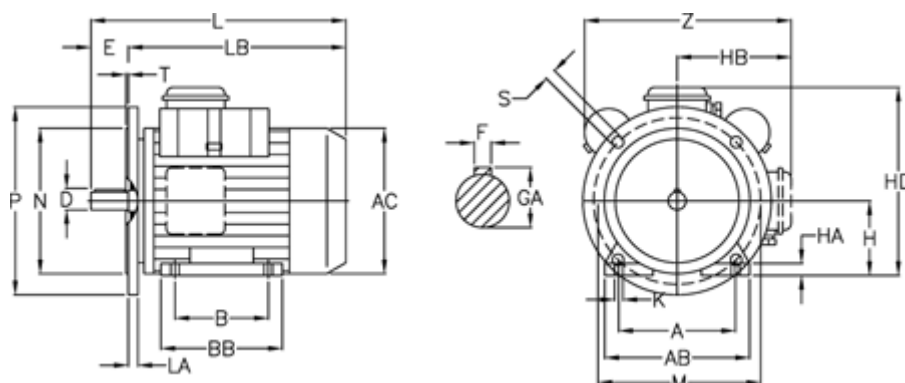

Varenummer: 25185467002
Beskrivelse: ICME Asynkronmotor MD100 A4 1,85KW
1400 o/m 1x230 V B3/B5 med start- & driftskondensator

Mål

A = 160	H = 100	N = 180
AB = 200	HA = 14	P = 250
AC = 195	HB = 140	S = 14
B = 140	K = 12	T = 4
D = 28	L = 403	Z = 260
E = 60	LA = 14	
F = 8	LB = 343	
GA = 31	M = 215	